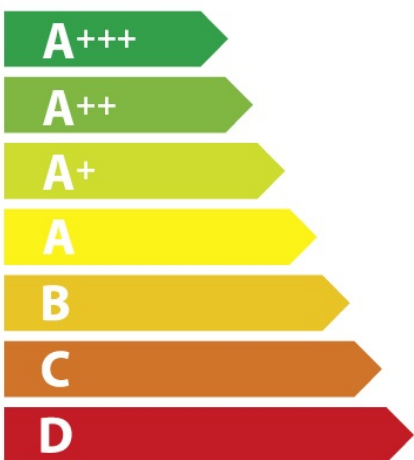

ENERG

енергия · ενεργεια

Miele DAS 4930

A+++

23
kWh/annum

ABCDEF G

ABCDEF G

ABCDEF G