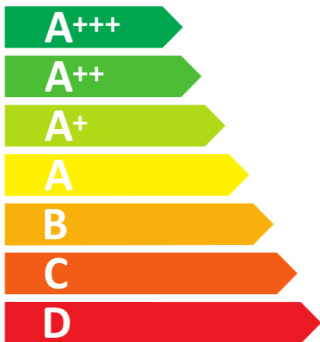

ENERG

енергия · ενεργεια

Miele

H 7840 BPX

49 L

0.85 kWh/cycle*

0.46 kWh/cycle*

* цикъл · cyklus · portion · zykus · πρόγραμμα · ciclo · tsükkel · ohjelma · ciklus ciklas · cikls · čiklu · cyclus · cykl · ciclu · program · cykel