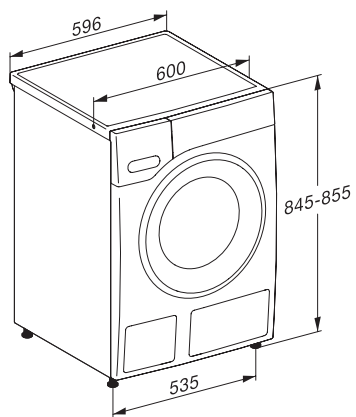

WWW980 WPS Passion

Pračka s předním plněním W1:

úsporný univerzální pomocník pro ty nejvyšší nároky.

EAN: 4002516068617 / Číslo materiálu: 10991970 / Číslo starého materiálu: 11WV9806CZ

Bzučák	•
AllergoWash	•
<b>Kvalita</b>	
Prací vana	Nerez
Protizávaží z litiny	•
<b>Bezpečnost</b>	
Dětská pojistka	•
PIN kód	•
Optické rozhraní	•
<b>Technické údaje</b>	
Rozměry v mm (šířka)	596
Rozměry v mm (výška)	850
Rozměry v mm (hloubka)	643
Hloubka přístroje s otevřenými dveřky v mm	1077
Hmotnost v kg	98
Celkový příkon v kW	2,10-2,40
Napětí ve V	220-240
Jištění v A	10
Frekvence v Hz	50
Délka elektrického přívodního kabelu v m	2
<b>Dodávané příslušenství</b>	
3 kapsle	•
UltraPhase 1 + 2	•
Voucher na 5 kartuší pracího prostředku UltraPhase od Miele	•
<b>Dostupné jazyky displeje</b>	
Dostupné jazyky displeje díky funkci MultiLingua	bahasa malaysia, dansk, deutsch, english (AU), english (CA), english (GB), english (US), español, français (CA), français (FR), hrvatski, italiano, magyar, nederlands, norsk, polski, portugués, русский, română, slovenčina, slovenščina, srpski, suomi, svenska, türkçe, українська, čeština, ελληνικά,

WWW980 WPS Passion

Pračka s předním plněním W1:

úsporný univerzální pomocník pro ty nejvyšší nároky.

W1 drawing, facia 5 degree, measures in mm

W1 drawing, facia 5 degree, measures in mm

W1 drawing, facia 5 degree, measures in mm