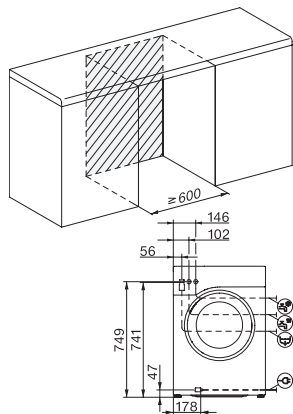

WWW980 WPS Passion

Pračka s předním plněním W1:

úsporný univerzální pomocník pro ty nejvyšší nároky.

EAN: 4002516068617 / Číslo materiálu: 10991970 / Číslo starého materiálu: 11WV9806CZ

Bzučák	•
AllergoWash	•
<b>Kvalita</b>	
Prací vana	Nerez
Protizávaží z litiny	•
<b>Bezpečnost</b>	
Dětská pojistka	•
PIN kód	•
Optické rozhraní	•
<b>Technické údaje</b>	
Rozměry v mm (šířka)	596
Rozměry v mm (výška)	850
Rozměry v mm (hloubka)	643
Hloubka přístroje s otevřenými dveřky v mm	1077
Hmotnost v kg	98
Celkový příkon v kW	2,10-2,40
Napětí ve V	220-240
Jištění v A	10
Frekvence v Hz	50
Délka elektrického přívodního kabelu v m	2
<b>Dodávané příslušenství</b>	
3 kapsle	•
UltraPhase 1 + 2	•
Voucher na 5 kartuší pracího prostředku UltraPhase od Miele	•
<b>Dostupné jazyky displeje</b>	
Dostupné jazyky displeje díky funkci MultiLingua	bahasa malaysia, dansk, deutsch, english (AU), english (CA), english (GB), english (US), español, français (CA), français (FR), hrvatski, italiano, magyar, nederlands, norsk, polski, portugués, русский, română, slovenčina, slovenščina, srpski, suomi, svenska, türkçe, українська, čeština, ελληνικά,

WWW980 WPS Passion

Pračka s předním plněním W1:

úsporný univerzální pomocník pro ty nejvyšší nároky.

W1 drawing, facia 5 degree, measures in mm

W1 drawing, facia 5 degree, measures in mm

W1 drawing, facia 5 degree, measures in mm

W1 drawing, facia 5 degree, measures in mm