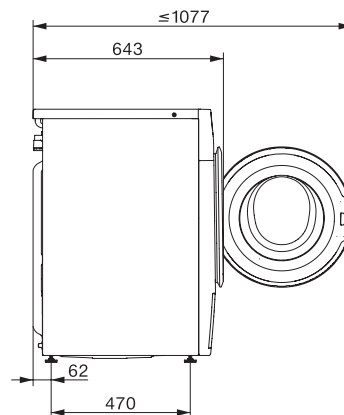

Technické údaje

Rozměry v mm (šířka)	596
Rozměry v mm (výška)	850
Rozměry v mm (hloubka)	643
Hloubka přístroje s otevřenými dvířky v mm	1077
Hmotnost v kg	94
Celkový příkon v kW	2,10-2,40
Napětí ve V	220-240
Jištění v A	10
Frekvence v Hz	50
Délka elektrického přívodního kabelu v m	2

WWI860 WCS PWash&TDos&9kg

Pračka s předním plněním W1:

s funkcí TwinDos a SingleWash – pro péči o prádlo s úsporou energie i času.

W1 drawing, facia 5 degree, measures in mm

W1 drawing, facia 5 degree, measures in mm

W1 drawing, facia 5 degree, measures in mm

W1 drawing, facia 5 degree, measures in mm