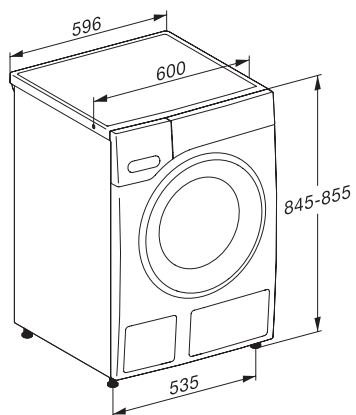

W1 drawing, facia 5 degree, measures in mm