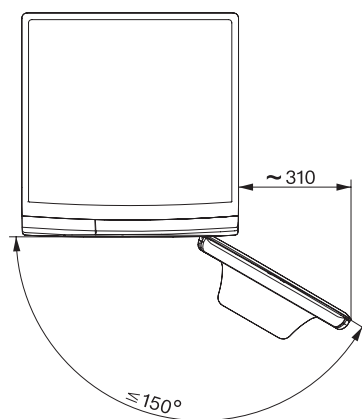

Technické údaje

Rozměry v mm (šířka)	596
Rozměry v mm (výška)	850
Rozměry v mm (hloubka)	643
Hloubka přístroje s otevřenými dvířky v mm	1077
Hmotnost v kg	94
Celkový příkon v kW	2,10-2,40
Napětí ve V	220-240
Jištění v A	10
Frekvence v Hz	50
Délka elektrického přívodního kabelu v m	2

WWI860 WCS PWash&TDos&9kg

Pračka s předním plněním W1:

s funkcí TwinDos a SingleWash – pro péči o prádlo s úsporou energie i času.

W1 drawing, facia 5 degree, measures in mm

W1 drawing, facia 5 degree, measures in mm

W1 drawing, facia 5 degree, measures in mm

W1 drawing, facia 5 degree, measures in mm