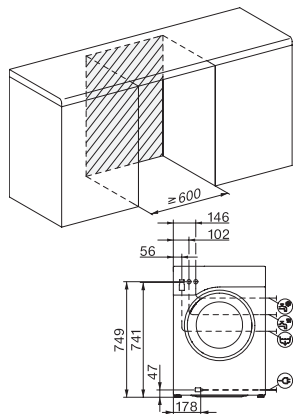

WWI860 WCS PWash&TDos&9kg

Pračka s předním plněním W1:

s funkcí TwinDos a SingleWash – pro péči o prádlo s úsporou energie i času.

W1 drawing, facia 5 degree, measures in mm