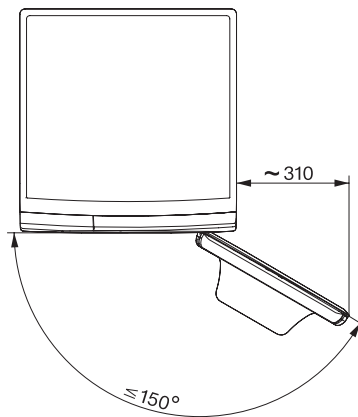

Bezpečnost	
Systém ochrany proti poškození vodou	Waterproof-System
Dětská pojistka	•
PIN kód	•
Optické rozhraní	•
Technické údaje	
Rozměry v mm (šířka)	596
Rozměry v mm (výška)	850
Rozměry v mm (hloubka)	643
Hloubka přístroje s otevřenými dvířky v mm	1077
Hmotnost v kg	94
Celkový příkon v kW	2,10-2,40
Napětí ve V	220-240
Jištění v A	10
Frekvence v Hz	50
Délka elektrického přívodního kabelu v m	2
Dodávané příslušenství	
UltraPhase 1 + 2	•
Voucher na 5 kartuší pracího prostředku UltraPhase od Miele	•
Dostupné jazyky displeje	
Dostupné jazyky displeje díky funkci MultiLingua	bahasa malaysia, dansk, deutsch, english (AU), english (CA), english (GB), english (US), español, français (CA), français (FR), hrvatski, italiano, magyar, nederlands, norsk, polski, português, русский, română, slovenčina, slovenščina, srpski, suomi, svenska, türkçe, українська, čeština, ελληνικά,

WWR860 WPS PWash&TDos&9kg
Pračka s předním plněním W1:
s funkcí TwinDos, PowerWash a Miele@home pro chytrou péči o prádlo.

W1 drawing, facia 5 degree, measures in mm

W1 drawing, facia 5 degree, measures in mm

W1 drawing, facia 5 degree, measures in mm

W1 drawing, facia 5 degree, measures in mm