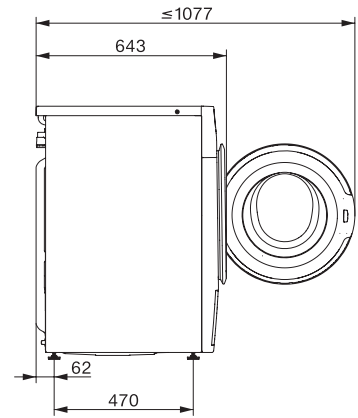

Bezpečnost	
Systém ochrany proti poškození vodou	Waterproof-System
Dětská pojistka	•
PIN kód	•
Optické rozhraní	•
Technické údaje	
Rozměry v mm (šířka)	596
Rozměry v mm (výška)	850
Rozměry v mm (hloubka)	643
Hloubka přístroje s otevřenými dvířky v mm	1077
Hmotnost v kg	94
Celkový příkon v kW	2,10-2,40
Napětí ve V	220-240
Jištění v A	10
Frekvence v Hz	50
Délka elektrického přívodního kabelu v m	2
Dodávané příslušenství	
UltraPhase 1 + 2	•
Voucher na 5 kartuší pracího prostředku UltraPhase od Miele	•
Dostupné jazyky displeje	
Dostupné jazyky displeje díky funkci MultiLingua	bahasa malaysia, dansk, deutsch, english (AU), english (CA), english (GB), english (US), español, français (CA), français (FR), hrvatski, italiano, magyar, nederlands, norsk, polski, português, русский, română, slovenčina, slovenščina, srpski, suomi, svenska, türkçe, українська, čeština, ελληνικά,

W1 drawing, facia 5 degree, measures in mm

W1 drawing, facia 5 degree, measures in mm