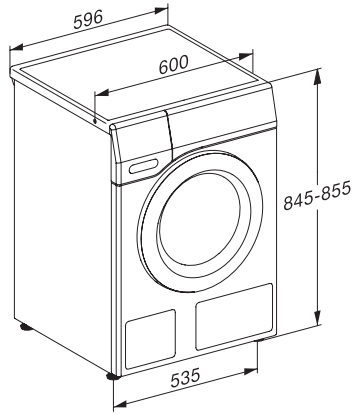

WEA035 WCS Active

Pračka s předním plněním W1:

na 1–7 kg prádla v osvědčené kvalitě Miele za atraktivní cenu.

EAN: 4002516331193 / Číslo materiálu: 11507280 / Číslo starého materiálu: 11EA0351CZ

Vlna (ruční praní)	•
Expres 20	•
Tmavé/jeans	•
Outdoor	•
Impregnace	•
Pouze máchání/škrobení	•
Odčerpávání/odstředování	•
ECO 40–60	•
Extra funkce praní	
Krátký	•
Odmočení	•
Více vody	•
Extra máchání	•
Kvalita	
Prací vana	GlaronK
Bezpečnost	
Systém ochrany proti poškození vodou	Watercontrol-System
Dětská pojistka	•
PIN kód	•
Optické rozhraní	•
Technické údaje	
Rozměry v mm (šířka)	596
Rozměry v mm (výška)	850
Rozměry v mm (hloubka)	636
Hloubka přístroje s otevřenými dvířky v mm	1054
Hmotnost v kg	80
Celkový příkon v kW	2,10-2,40
Napětí ve V	220-240
Jištění v A	10
Frekvence v Hz	50
Délka elektrického přívodního kabelu v m	2

WEA035 WCS Active

Pračka s předním plněním W1:

na 1–7 kg prádla v osvědčené kvalitě Miele za atraktivní cenu.

W1 installation drawing, slanted fascia or straight fascia, measures in mm

W1 drawing, slanted fascia or straight fascia, measures in mm