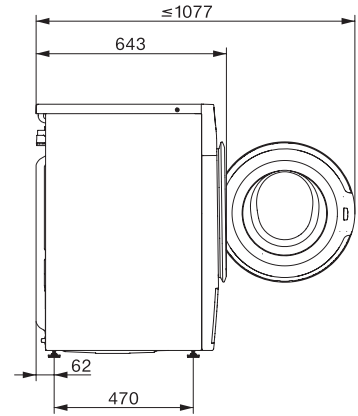

WWD660 WCS TDos & 8kg

Pračka s předním plněním W1:

s funkcí TwinDos a Miele@home – chytrá péče o prádlo za příznivou cenu.

W1 drawing, facia 5 degree, measures in mm

W1 drawing, facia 5 degree, measures in mm

W1 drawing, facia 5 degree, measures in mm

W1 drawing, facia 5 degree, measures in mm