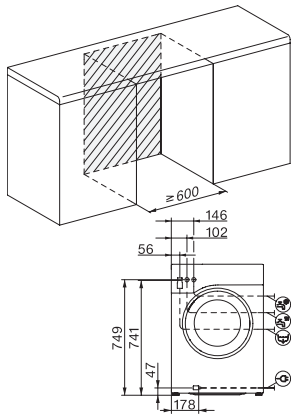

WWD660 WCS TDos & 8kg

Pračka s předním plněním W1:

s funkcí TwinDos a Miele@home – chytrá péče o prádlo za příznivou cenu.

W1 drawing, facia 5 degree, measures in mm