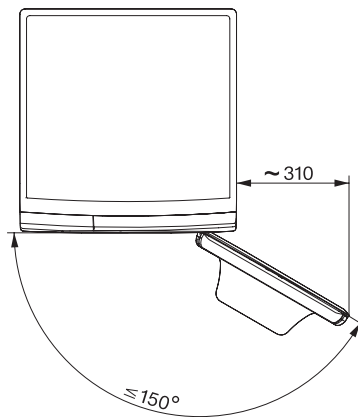

Programy praní	
Bavlna	•
Bavlna s přeдеpráním	•
Snadno ošetřovatelné	•
Jemné prádlo	•
Košile	•
Vlna (ruční praní)	•
Expres 20	•
Tmavé/jeans	•
Impregnace	•
Bavlna se šípkou	•
Odčerpávání/odstředování	•
ECO 40–60	•
Extra funkce praní	
Krátký	•
Předžehlení párou	•
Kvalita	
Prací vana	Nerez
Protizávaží z litiny	•
Bezpečnost	
Systém ochrany proti poškození vodou	Watercontrol-System
Dětská pojistka	•
PIN kód	•
Optické rozhraní	•
Technické údaje	
Rozměry v mm (šířka)	596
Rozměry v mm (výška)	850
Rozměry v mm (hloubka)	643
Hloubka přístroje s otevřenými dveřky v mm	1077
Hmotnost v kg	89
Celkový příkon v kW	2,10-2,40
Napětí ve V	220-240
Jištění v A	10
Frekvence v Hz	50
Délka elektrického přívodního kabelu v m	2
Dodávané příslušenství	
UltraPhase 1 + 2	•
Voucher na 5 kartušek pracího prostředku UltraPhase od Miele	•

WWD660 WCS TDos & 8kg

Pračka s předním plněním W1:

s funkcí TwinDos a Miele@home – chytrá péče o prádlo za příznivou cenu.

W1 drawing, facia 5 degree, measures in mm

W1 drawing, facia 5 degree, measures in mm

W1 drawing, facia 5 degree, measures in mm

W1 drawing, facia 5 degree, measures in mm