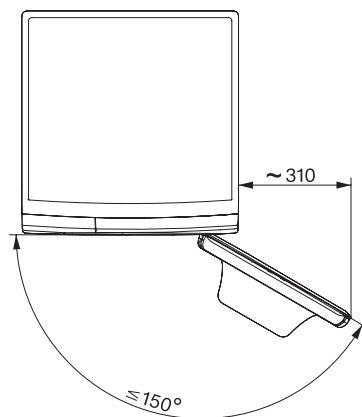

Vlna (ruční praní)	•
Expres 20	•
Trnavé/jeans	•
Outdoor	•
Impregnace	•
Pouze máchání/škrobení	•
Odčerpávání/odstředování	•
ECO 40–60	•
Extra funkce praní	
Krátký	•
Předepírání	•
Více vody	•
Extra máchání	•
Předžehlení párou	•
Bzučák	•
Kvalita	
Prací vana	GlaronK
Bezpečnost	
System ochrany proti poškození vodou	Watercontrol-System
Dětská pojistka	•
PIN kód	•
Optické rozhraní	•
Technické údaje	
Rozměry v mm (šířka)	596
Rozměry v mm (výška)	850
Rozměry v mm (hloubka)	643
Hmotnost v kg	80
Celkový příkon v kW	2,10-2,40
Napětí ve V	220-240
Jištění v A	10
Frekvence v Hz	50

WWD020 WCS 8kg

Pračka s předním plněním W1:

s voštinovým bubnem s kapacitou 1–8 kg a předžehlením pro šetrnou péči o prádlo.

W1 drawing, facia 5 degree, measures in mm

W1 drawing, facia 5 degree, measures in mm

W1 drawing, facia 5 degree, measures in mm

W1 drawing, facia 5 degree, measures in mm