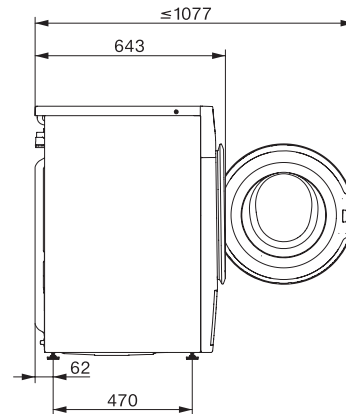

Vlna (ruční praní)	•
Expres 20	•
Trnavé/jeans	•
Outdoor	•
Impregnace	•
Pouze máchání/škrobení	•
Odčerpávání/odstředování	•
ECO 40–60	•
Extra funkce praní	
Krátký	•
Předepírání	•
Více vody	•
Extra máchání	•
Předžehlení párou	•
Bzučák	•
Kvalita	
Prací vana	GlaronK
Bezpečnost	
System ochrany proti poškození vodou	Watercontrol-System
Dětská pojistka	•
PIN kód	•
Optické rozhraní	•
Technické údaje	
Rozměry v mm (šířka)	596
Rozměry v mm (výška)	850
Rozměry v mm (hloubka)	643
Hmotnost v kg	80
Celkový příkon v kW	2,10-2,40
Napětí ve V	220-240
Jištění v A	10
Frekvence v Hz	50

WWD020 WCS 8kg

Pračka s předním plněním W1:

s voštinovým bubnem s kapacitou 1–8 kg a předžehlením pro šetrnou péči o prádlo.

W1 drawing, facia 5 degree, measures in mm

W1 drawing, facia 5 degree, measures in mm

W1 drawing, facia 5 degree, measures in mm

W1 drawing, facia 5 degree, measures in mm