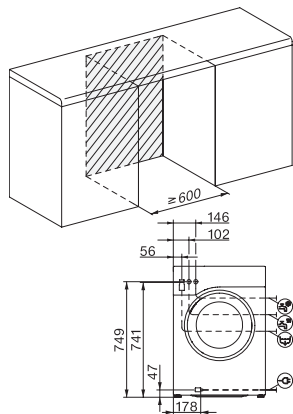

WWD020 WCS 8kg

Pračka s předním plněním W1:

s voštinovým bubnem s kapacitou 1–8 kg a předžehlením pro šetrnou péči o prádlo.

EAN: 4002516464761 / Číslo materiálu: 11810060 / Číslo starého materiálu: 11WD0201CZ

Vlna (ruční praní)	•
Expres 20	•
Trnavé/jeans	•
Outdoor	•
Impregnace	•
Pouze máchání/škrobení	•
Odčerpávání/odstředování	•
ECO 40–60	•
Extra funkce praní	
Krátký	•
Předepírání	•
Více vody	•
Extra máchání	•
Předžehlení párou	•
Bzučák	•
Kvalita	
Prací vana	GlaronK
Bezpečnost	
System ochrany proti poškození vodou	Watercontrol-System
Dětská pojistka	•
PIN kód	•
Optické rozhraní	•
Technické údaje	
Rozměry v mm (šířka)	596
Rozměry v mm (výška)	850
Rozměry v mm (hloubka)	643
Hmotnost v kg	80
Celkový příkon v kW	2,10-2,40
Napětí ve V	220-240
Jištění v A	10
Frekvence v Hz	50

WWD020 WCS 8kg

Pračka s předním plněním W1:

s voštinovým bubnem s kapacitou 1–8 kg a předžehlením pro šetrnou péči o prádlo.

W1 drawing, facia 5 degree, measures in mm

W1 drawing, facia 5 degree, measures in mm

W1 drawing, facia 5 degree, measures in mm

W1 drawing, facia 5 degree, measures in mm