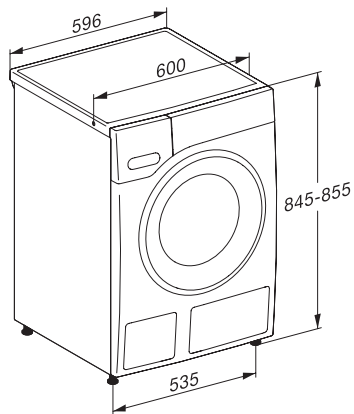

Vlna (ruční praní)	•
Expres 20	•
Trnavé/jeans	•
Outdoor	•
Impregnace	•
Pouze máchání/škrobení	•
Odčerpávání/odstředování	•
ECO 40–60	•
Extra funkce praní	
Krátký	•
Předepírání	•
Více vody	•
Extra máchání	•
Předžehlení párou	•
Bzučák	•
Kvalita	
Prací vana	GlaronK
Bezpečnost	
System ochrany proti poškození vodou	Watercontrol-System
Dětská pojistka	•
PIN kód	•
Optické rozhraní	•
Technické údaje	
Rozměry v mm (šířka)	596
Rozměry v mm (výška)	850
Rozměry v mm (hloubka)	643
Hmotnost v kg	80
Celkový příkon v kW	2,10-2,40
Napětí ve V	220-240
Jištění v A	10
Frekvence v Hz	50

WWD020 WCS 8kg

Pračka s předním plněním W1:

s voštinovým bubnem s kapacitou 1–8 kg a předžehlením pro šetrnou péči o prádlo.

W1 drawing, facia 5 degree, measures in mm

W1 drawing, facia 5 degree, measures in mm