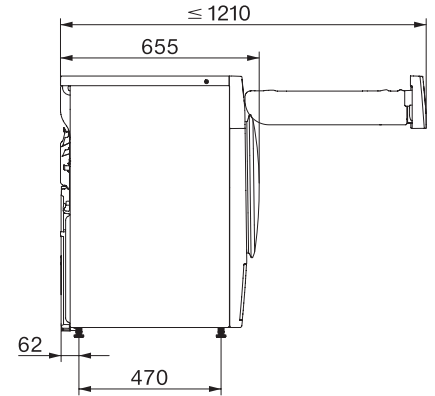

TWC364WP 9kg

Sušička s tepelným čerpadlem T1:

se systémem Miele@home a kapacitou 9 kg pro chytrou péči o prádlo.

EAN: 4002516618126 / Číslo materiálu: 12137080 / Číslo starého materiálu: 12WC3642CZ

Konečná úprava vlny	•
Expres	•
Impregnace	•
Ložní prádlo	•
Teplý vzduch/DryFresh	•
<b>Extra funkce sušení</b>	
Ochrana proti pomačkání	•
Šetrný plus	•
Bzučák	•
<b>Kvalita</b>	
Nabírací žebra	•
<b>Bezpečnost</b>	
PIN kód	•
Indikace „Vyprázdnit zásobník“	•
Indikace „Vyčistit filtr“	•
Optické rozhraní	•
<b>Technické údaje</b>	
Rozměry v mm (šířka)	596
Rozměry v mm (výška)	850
Rozměry v mm (hloubka)	655
Hloubka přístroje s otevřenými dvířky v mm	1077
Hmotnost v kg	52
Celkový příkon v kW	1,10
Napětí ve V	220-240
Jištění v A	10
Frekvence v Hz	50
Délka elektrického přívodního kabelu v m	2,0
Hermeticky uzavřeno	•
Typ chladiva	R290
Množství chladiva v kg	0,11
Potenciál globálního oteplování chladiva v CO <sub>2</sub> e	3
Potenciál globálního oteplování přístroje v CO <sub>2</sub> e	0,33
Výměna svítidel	Zákaznický servis
<b>Dodávané příslušenství</b>	
Flakón s vůní	•
Voucher na druhý flakón s vůní	•

TWC364WP 9kg

Sušička s tepelným čerpadlem T1:

se systémem Miele@home a kapacitou 9 kg pro chytrou péči o prádlo.

T1 installation drawing, fascia 5 degree, measures in mm

T1 drawing, fascia 5 degree, measures in mm

T1 drawing, fascia 5 degree, without porthole, measures in mm

T1 drawing, fascia 5 degree, measures in mm