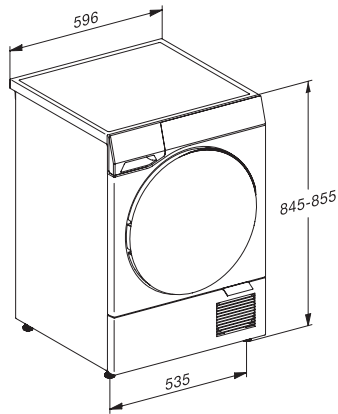

T2 drawing, facia 17 degree, measures in mm