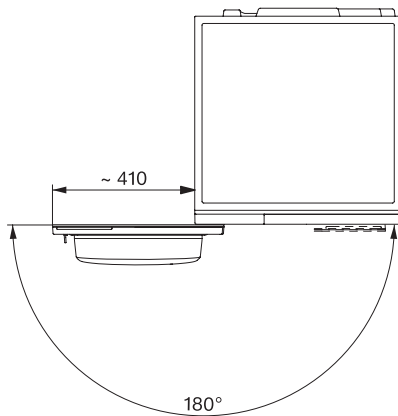

Technické údaje	
Rozměry v mm (šířka)	596
Rozměry v mm (výška)	850
Rozměry v mm (hloubka)	643
Hloubka přístroje s otevřenými dvířky v mm	1110
Hmotnost v kg	55
Celkový příkon v kW	1,45
Napětí ve V	220-240
Jištění v A	10
Frekvence v Hz	50
Délka elektrického přívodního kabelu v m	2,0
Hermeticky uzavřeno	•
Typ chladiva	R290
Množství chladiva v kg	0,14
Potenciál globálního oteplování chladiva v CO ₂ e	3
Potenciál globálního oteplování přístroje v CO ₂ e	0,44
Výměna světel	Zákaznický servis
Dodávané příslušenství	
Flakón s vůní	•
Voucher na druhý flakón s vůní	•

TQ 1000 WP Nova Edition
Sušička s tepelným čerpadlem T2
9 kg | M Touch Pro | QuickPowerDry | SteamCare | WoolDry

T2 drawing, facia 17 degree, measures in mm

T2 drawing, facia 17 degree, measures in mm

T2 drawing, facia 17 degree, with QuickPowerDry, measures in mm

T2 drawing, facia 17 degree, with QuickPowerDry, measures in mm