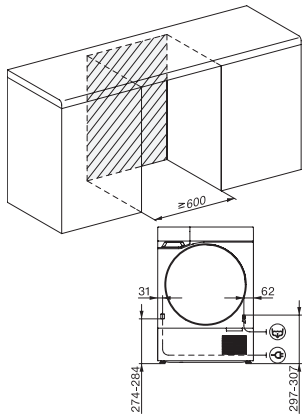

TQ 1000 WP Nova Edition
Sušička s tepelným čerpadlem T2
9 kg | M Touch Pro | QuickPowerDry | SteamCare | WoolDry

T2 drawing, facia 17 degree, measures in mm