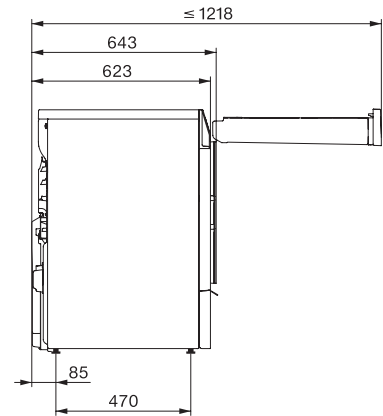

Technické údaje	
Rozměry v mm (šířka)	596
Rozměry v mm (výška)	850
Rozměry v mm (hloubka)	643
Hloubka přístroje s otevřenými dvířky v mm	1110
Hmotnost v kg	55
Celkový příkon v kW	1,45
Napětí ve V	220-240
Jištění v A	10
Frekvence v Hz	50
Délka elektrického přívodního kabelu v m	2,0
Hermeticky uzavřeno	•
Typ chladiva	R290
Množství chladiva v kg	0,14
Potenciál globálního oteplování chladiva v CO ₂ e	3
Potenciál globálního oteplování přístroje v CO ₂ e	0,44
Výměna světel	Zákaznický servis
Dodávané příslušenství	
Flakón s vůní	•
Voucher na druhý flakón s vůní	•

TQ 1000 WP Nova Edition
Sušička s tepelným čerpadlem T2
9 kg | M Touch Pro | QuickPowerDry | SteamCare | WoolDry

T2 drawing, facia 17 degree, measures in mm

T2 drawing, facia 17 degree, measures in mm

T2 drawing, facia 17 degree, with QuickPowerDry, measures in mm

T2 drawing, facia 17 degree, with QuickPowerDry, measures in mm