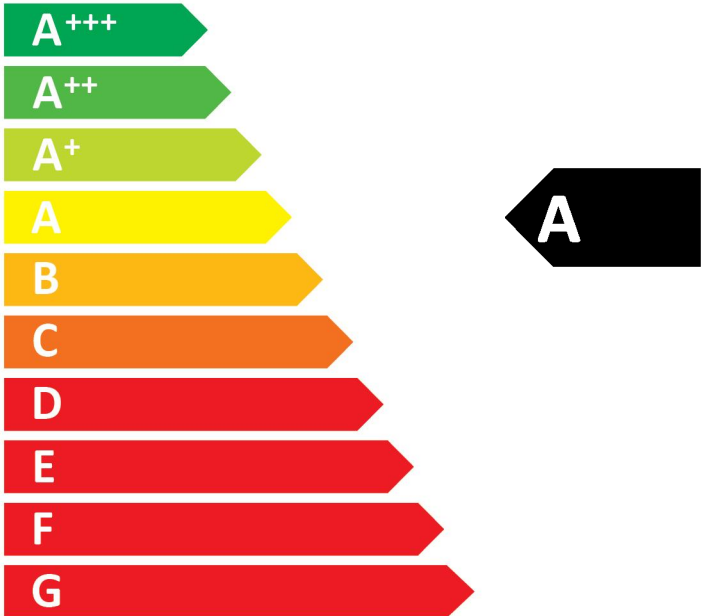

ENERGY
енергия · ενεργεια

IJA

IE

IA

Miele

|| KWT 6722 iGS

ENERGY · ЕНЕРГИЯ · ΕΝΕΡΓΕΙΑ
ENERGIJA · ENERGIA · ENERGIE · ENERGI

162
kWh/annum