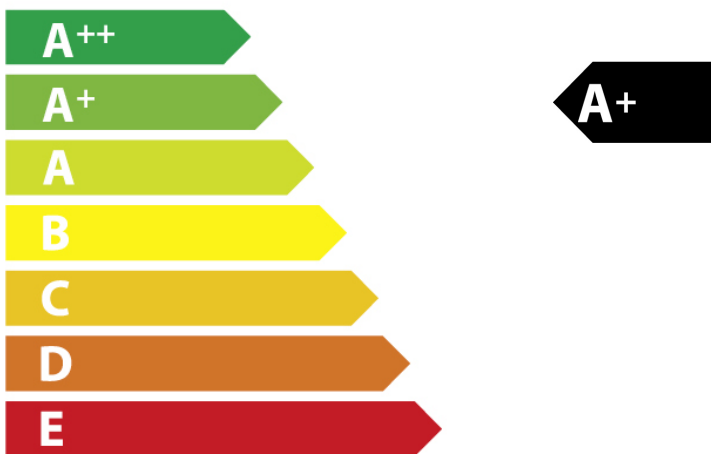

# ENERG

енергия · ενεργεια

**Miele** DA 2628

**27**  
kWh/annum

ABCDEFG

ABCDEFG

ABCDEFG

**51** dB