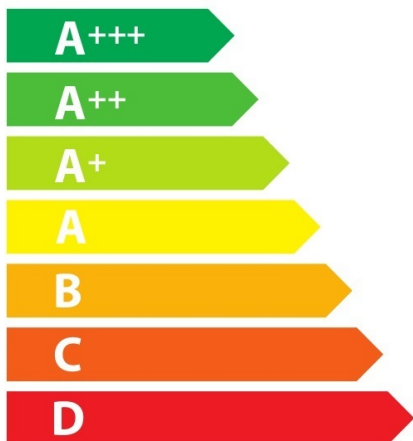

ENERG

енергия · ενέργεια

Miele || H 2265-1 B

76_L

1,05 kWh/cycle*

0,71 kWh/cycle*

* цикъл · cyklus · portion · zyklus · πρόγραμμα · ciclo · tsükkel · ohjelma · ciklus ciklas · cikls · ģiklu · cyclus · cykl · ciclu · program · cykel